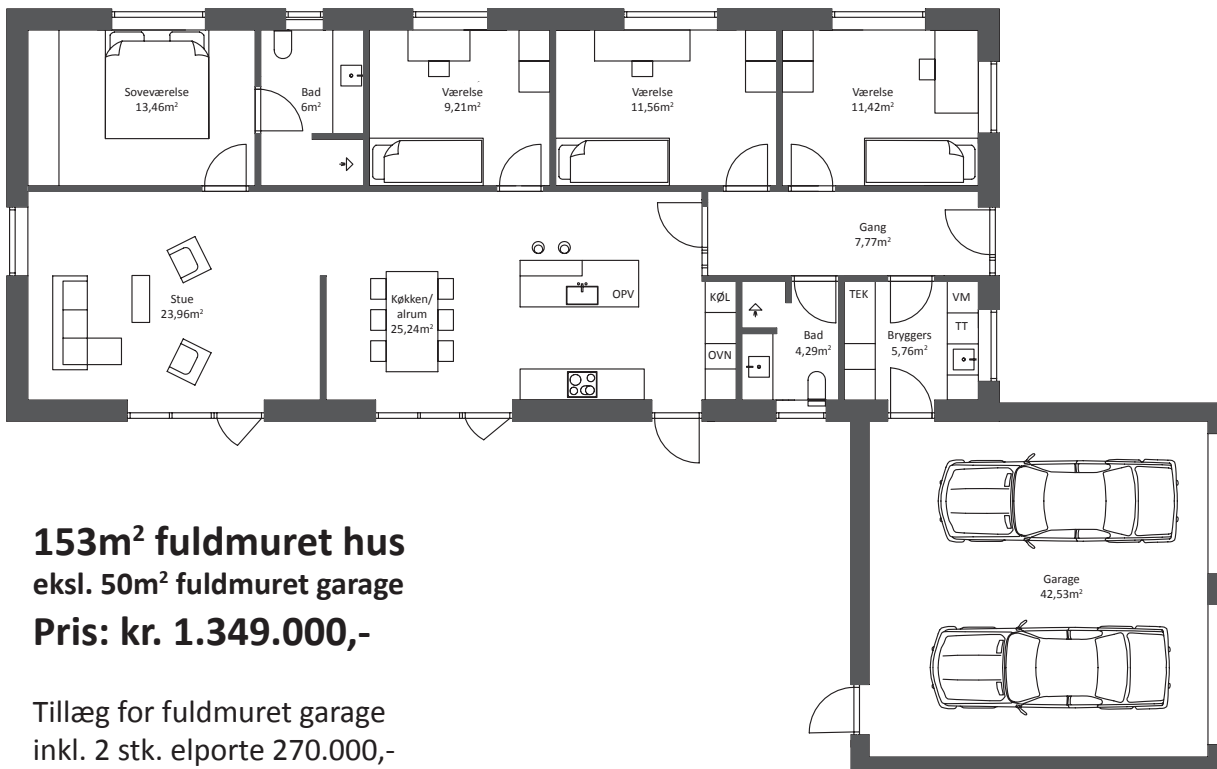

Fuldmuret længehus med sadeltag

Byggeriet udføres som:

Energi klasse BR 10

Energi klasse BR 15

ATZ • BYG