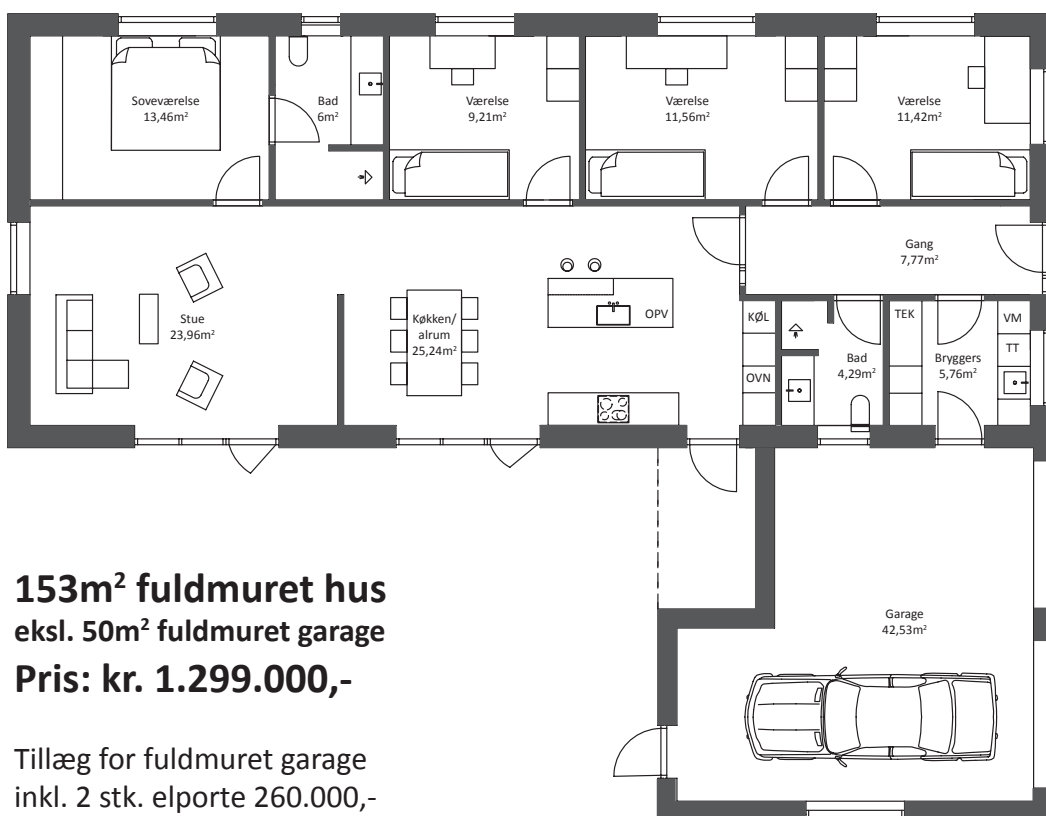

Fuldmuret længehus *med valmtag*

Byggeriet udføres som:

Energi klasse BR 10

Energi klasse BR 15

**153m² fuldmuret hus
eksl. 50m² fuldmuret garage**

Pris: kr. 1.299.000,-

Tillæg for fuldmuret garage
inkl. 2 stk. elporte 260.000,-